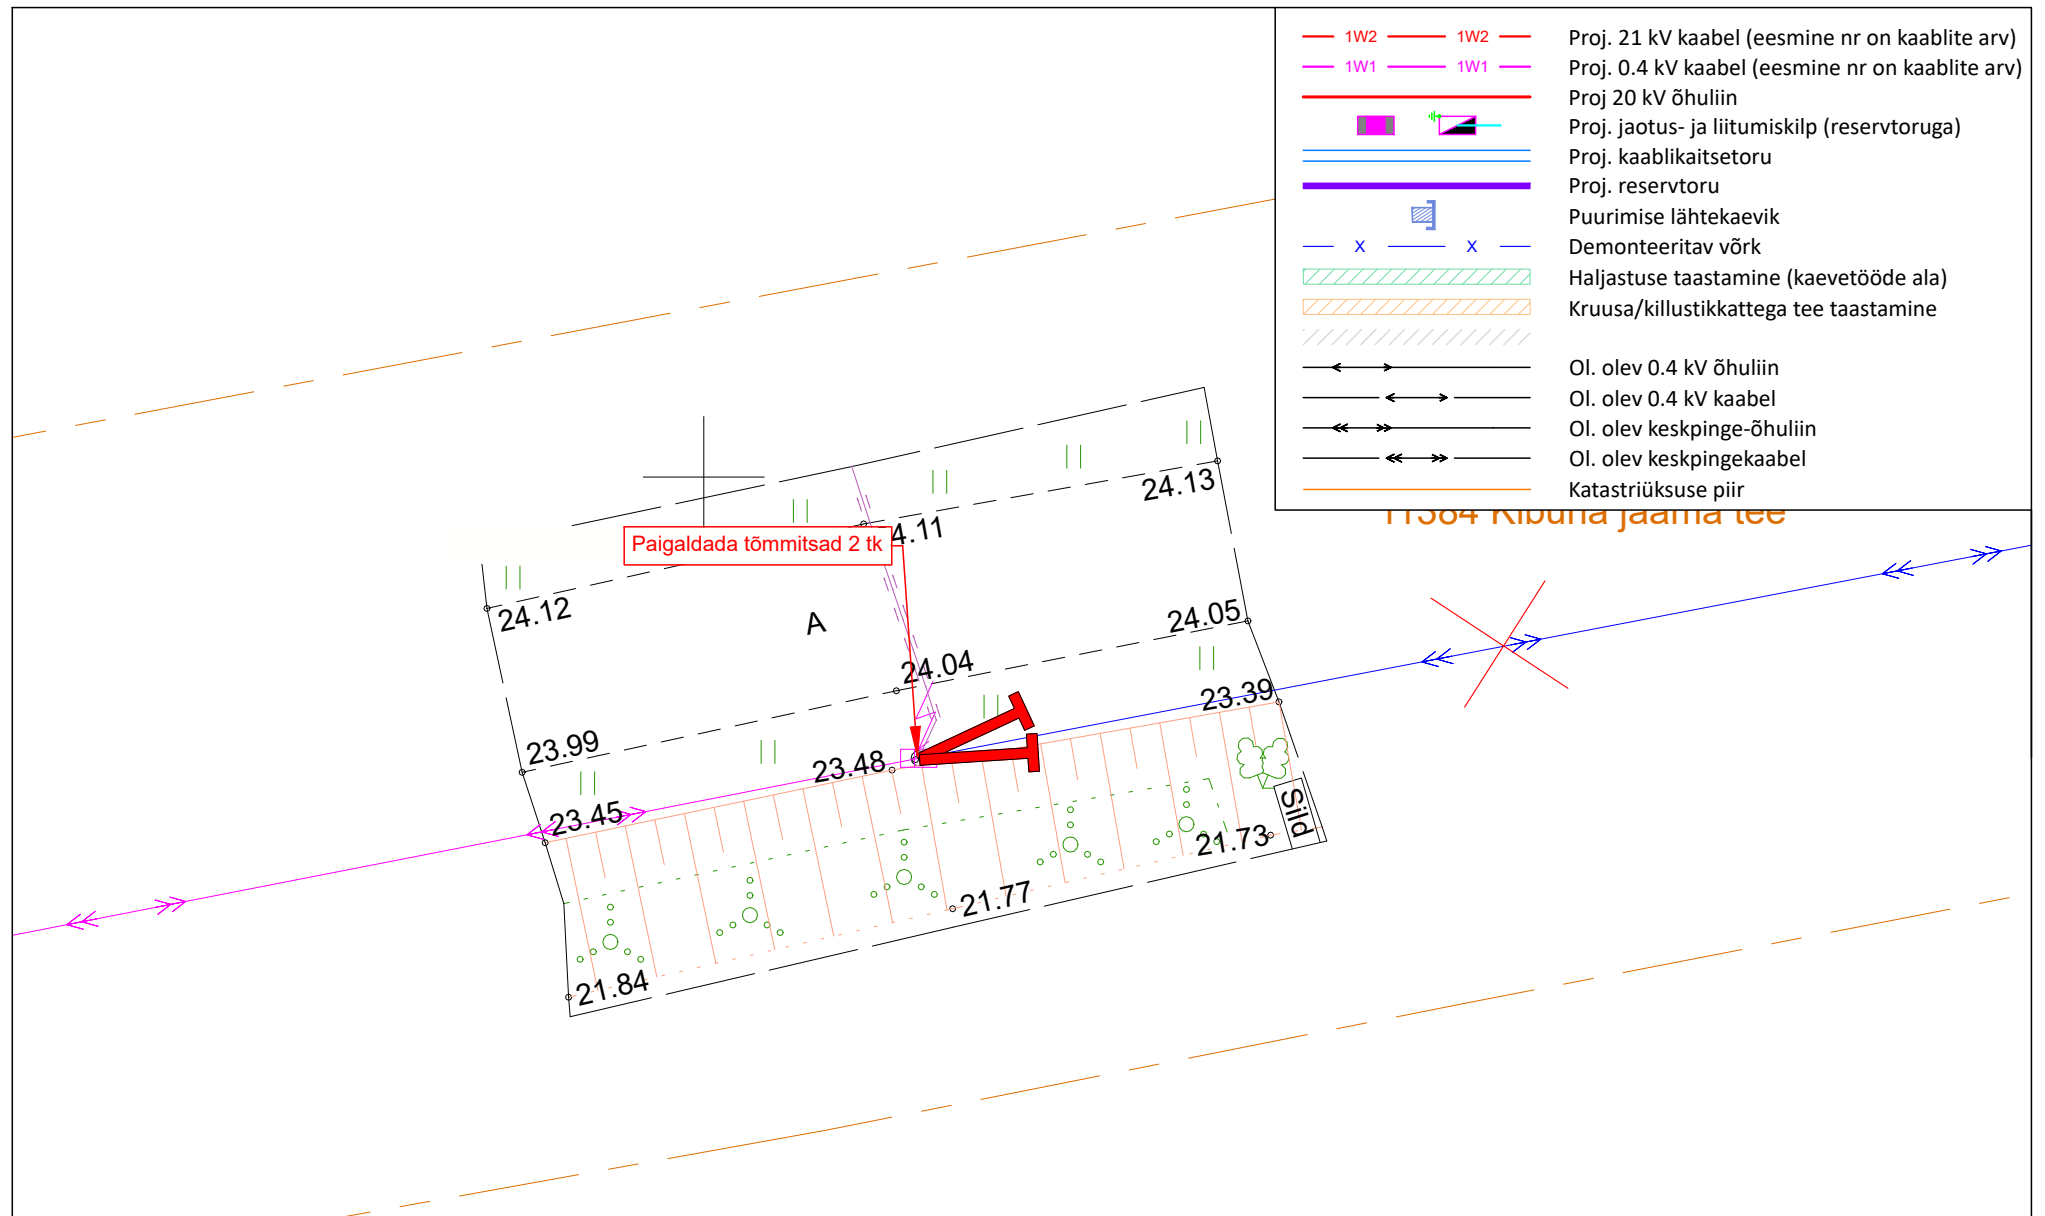

11504 Kibuna jaama tee

Tellija: Enefit Connect OÜ			Aadress: Päevalille 2-2, Ülenurme, Tartumaa; 61714		Kuupäev: 16.10.2023
Töö nimetus: Rummu-PIHLA kesktihe ja haja piirkonna keskpingevõrgu parendamine, Harju maakond. IP6487			MTR: TEL002388	Reg. nr: 12688881	
Joonise nimetus: Asendiplaan		Telefon: +372 553 4119		E-mail: jaanus@stromtec.ee	
		Projekteerija: Merlyn Randla 53568143		Mõõtkava: M1:250 A4	
		Kontrollis: Jaanus Kaldoja			